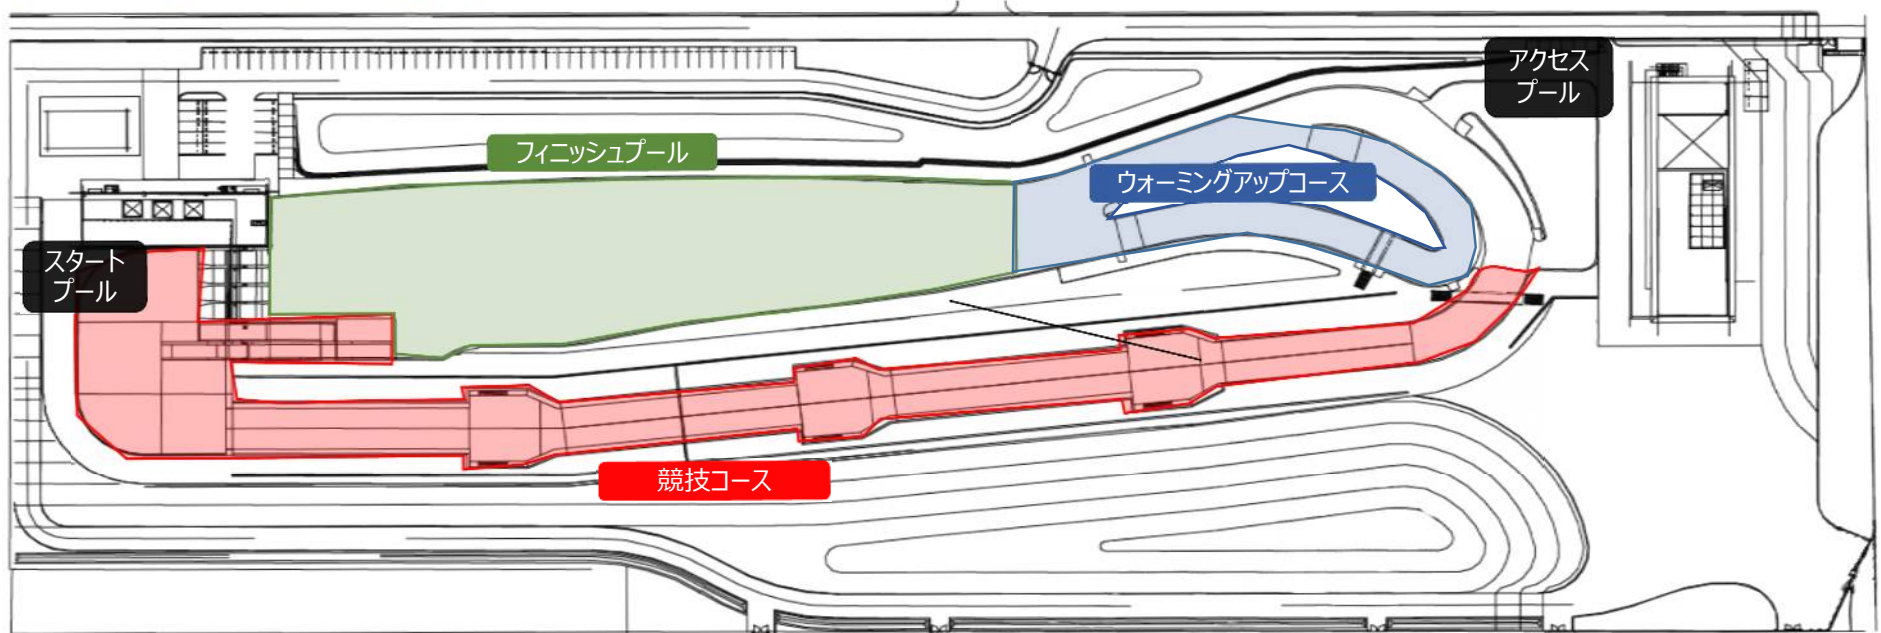

カヌー・スラロームセンター 施設図

※ 競技コース利用者は、ウォーミングアップコース、フィニッシュプールの通行可。